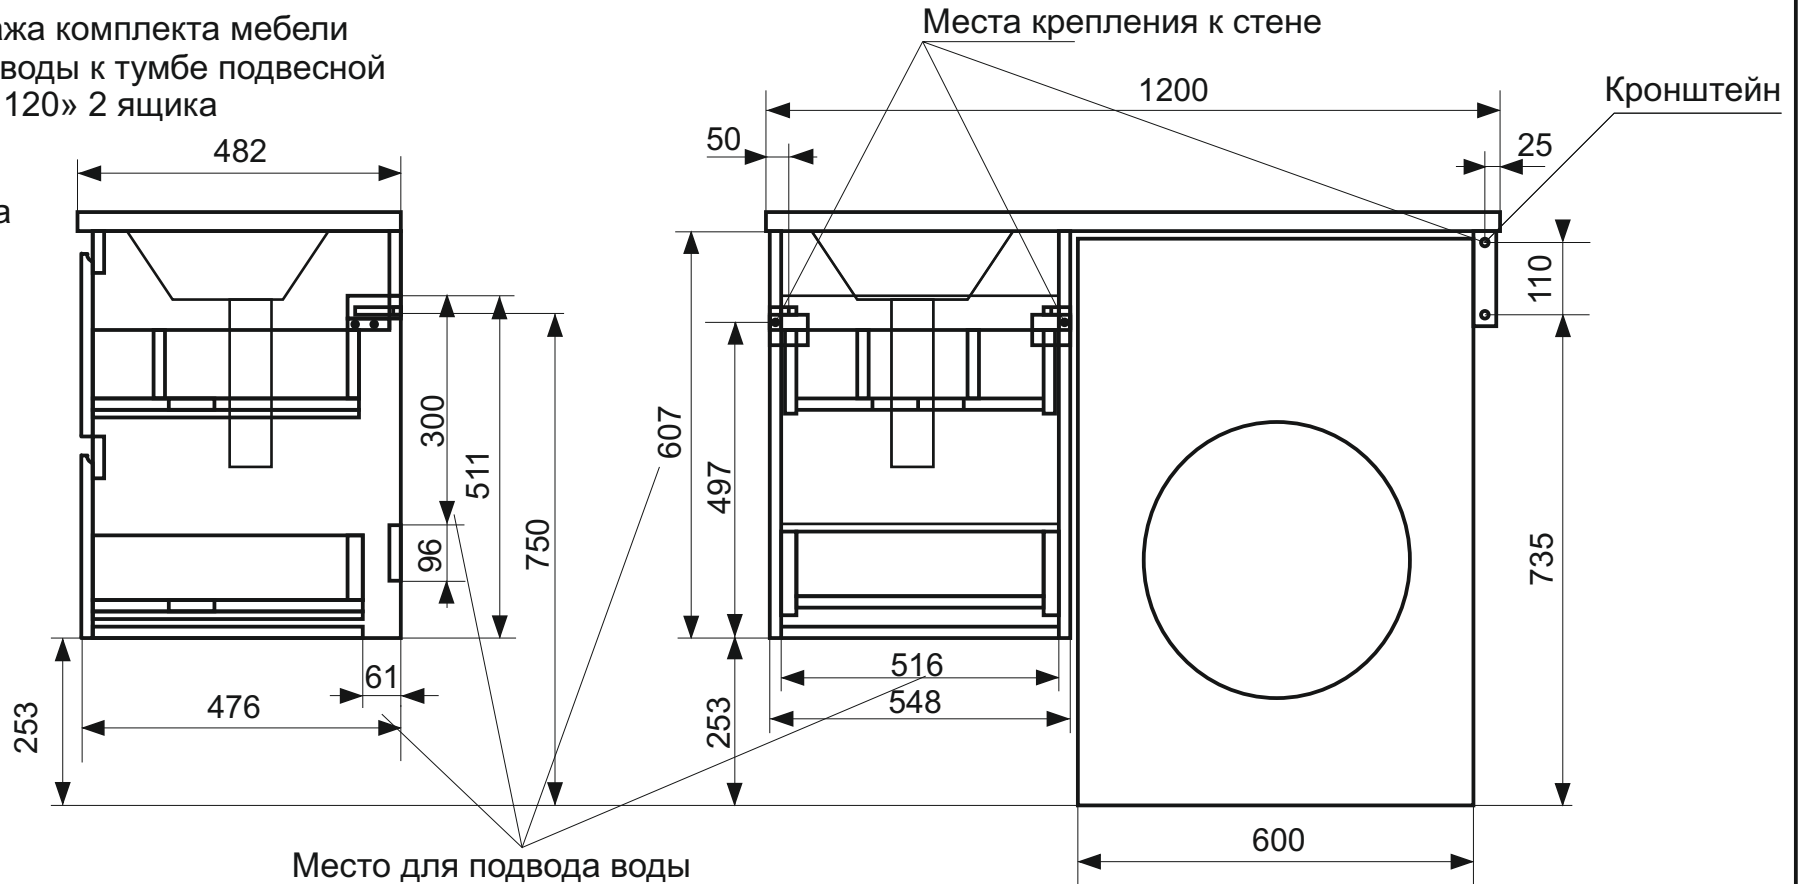

**ЭСТЕТ**

г. Кострома, ул. Московская д. 105  
тел. 8 (4942) 33 61 71

*Тумба подвесная Dallas Luxe 2 ящика (ШхГхВ) 548x476x607*

Схема монтажа комплекта мебели  
Подведения воды к тумбе подвесной  
«Dallas Luxe 120» 2 ящика

Вид справа

**МЕБЕЛЬ ДЛЯ ВАННЫХ КОМНАТ (СЕРИЯ DALLAS LUXE)**

**ООО «ЭСТЕТ»**